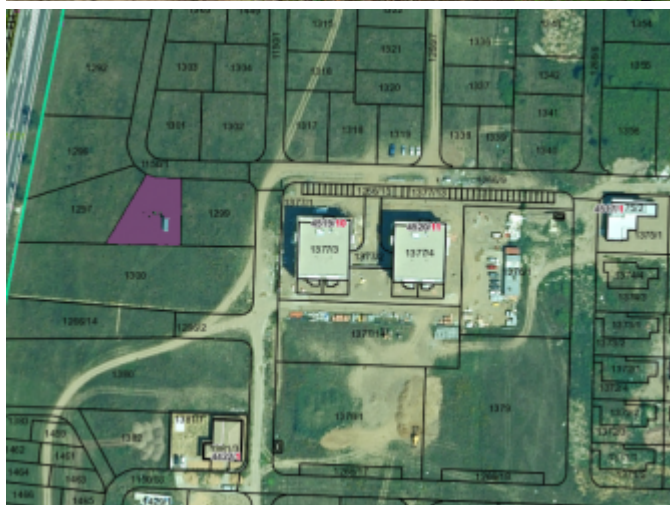

## Stavebný pozemok v prímestskej časti Dlhá lúka - Piesky

85 €/m<sup>2</sup>

Kraj:	Prešovský kraj
Okres:	Bardejov
Obec:	Bardejov
Druh:	Pozemky
Typ pozemku:	Pozemok pre rodinné domy
Typ:	Predaj
Úžitková plocha:	

### PODROBNÉ INFORMÁCIE

Vlastníctvo:	osobné	Typ zeme:	rovina
Plocha pozemku:	709 m <sup>2</sup>	Celková plocha:	709 m <sup>2</sup>

### POPIS NEHNUTEĽNOSTI

Ponúkame na predaj Stavebný pozemok v prímestskej časti Bardejova - Dlhá lúka - Piesky. V lokalite prebieha výstavba prevažne rodinných domov a v blízkosti pozemku sa nachádza areál novo postavených bytových domov.

Ide o rovinatý a slnečný pozemok o rozmermi 16,5 m x 30 m x 33 m x 35 m.

IS - prípojka vody, elektriny a kanalizačná prípojka sa nachádzajú v blízkosti pozemku.

Kúpna cena pozemku za m<sup>2</sup> je 85,-€